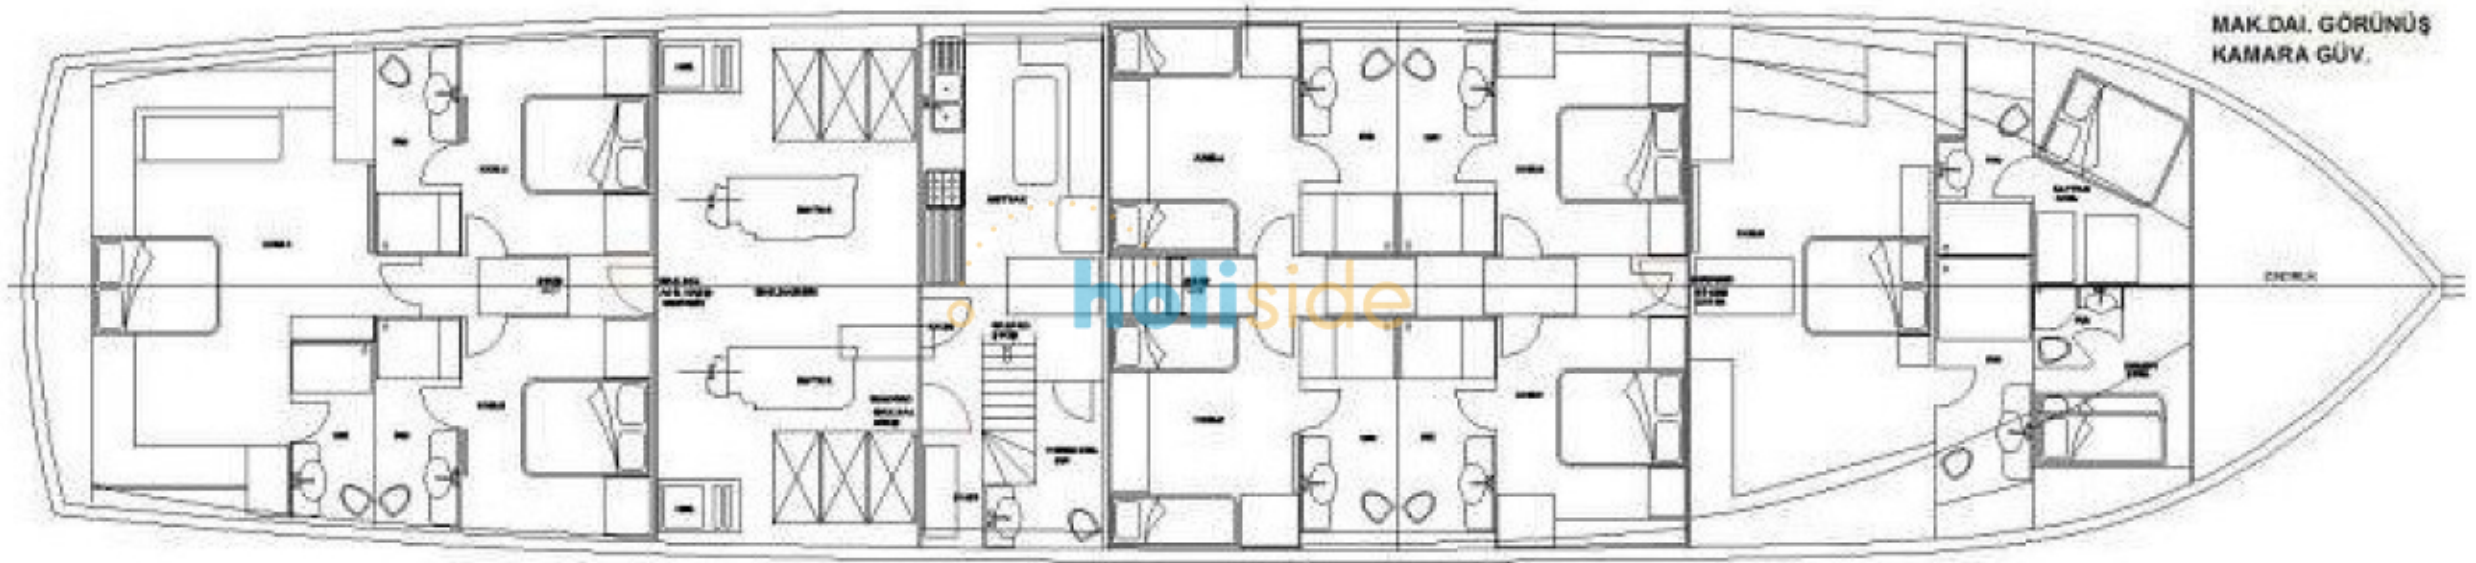

MAK.DAI. GÖRÜNÜŞ
KAMARA GÜV.