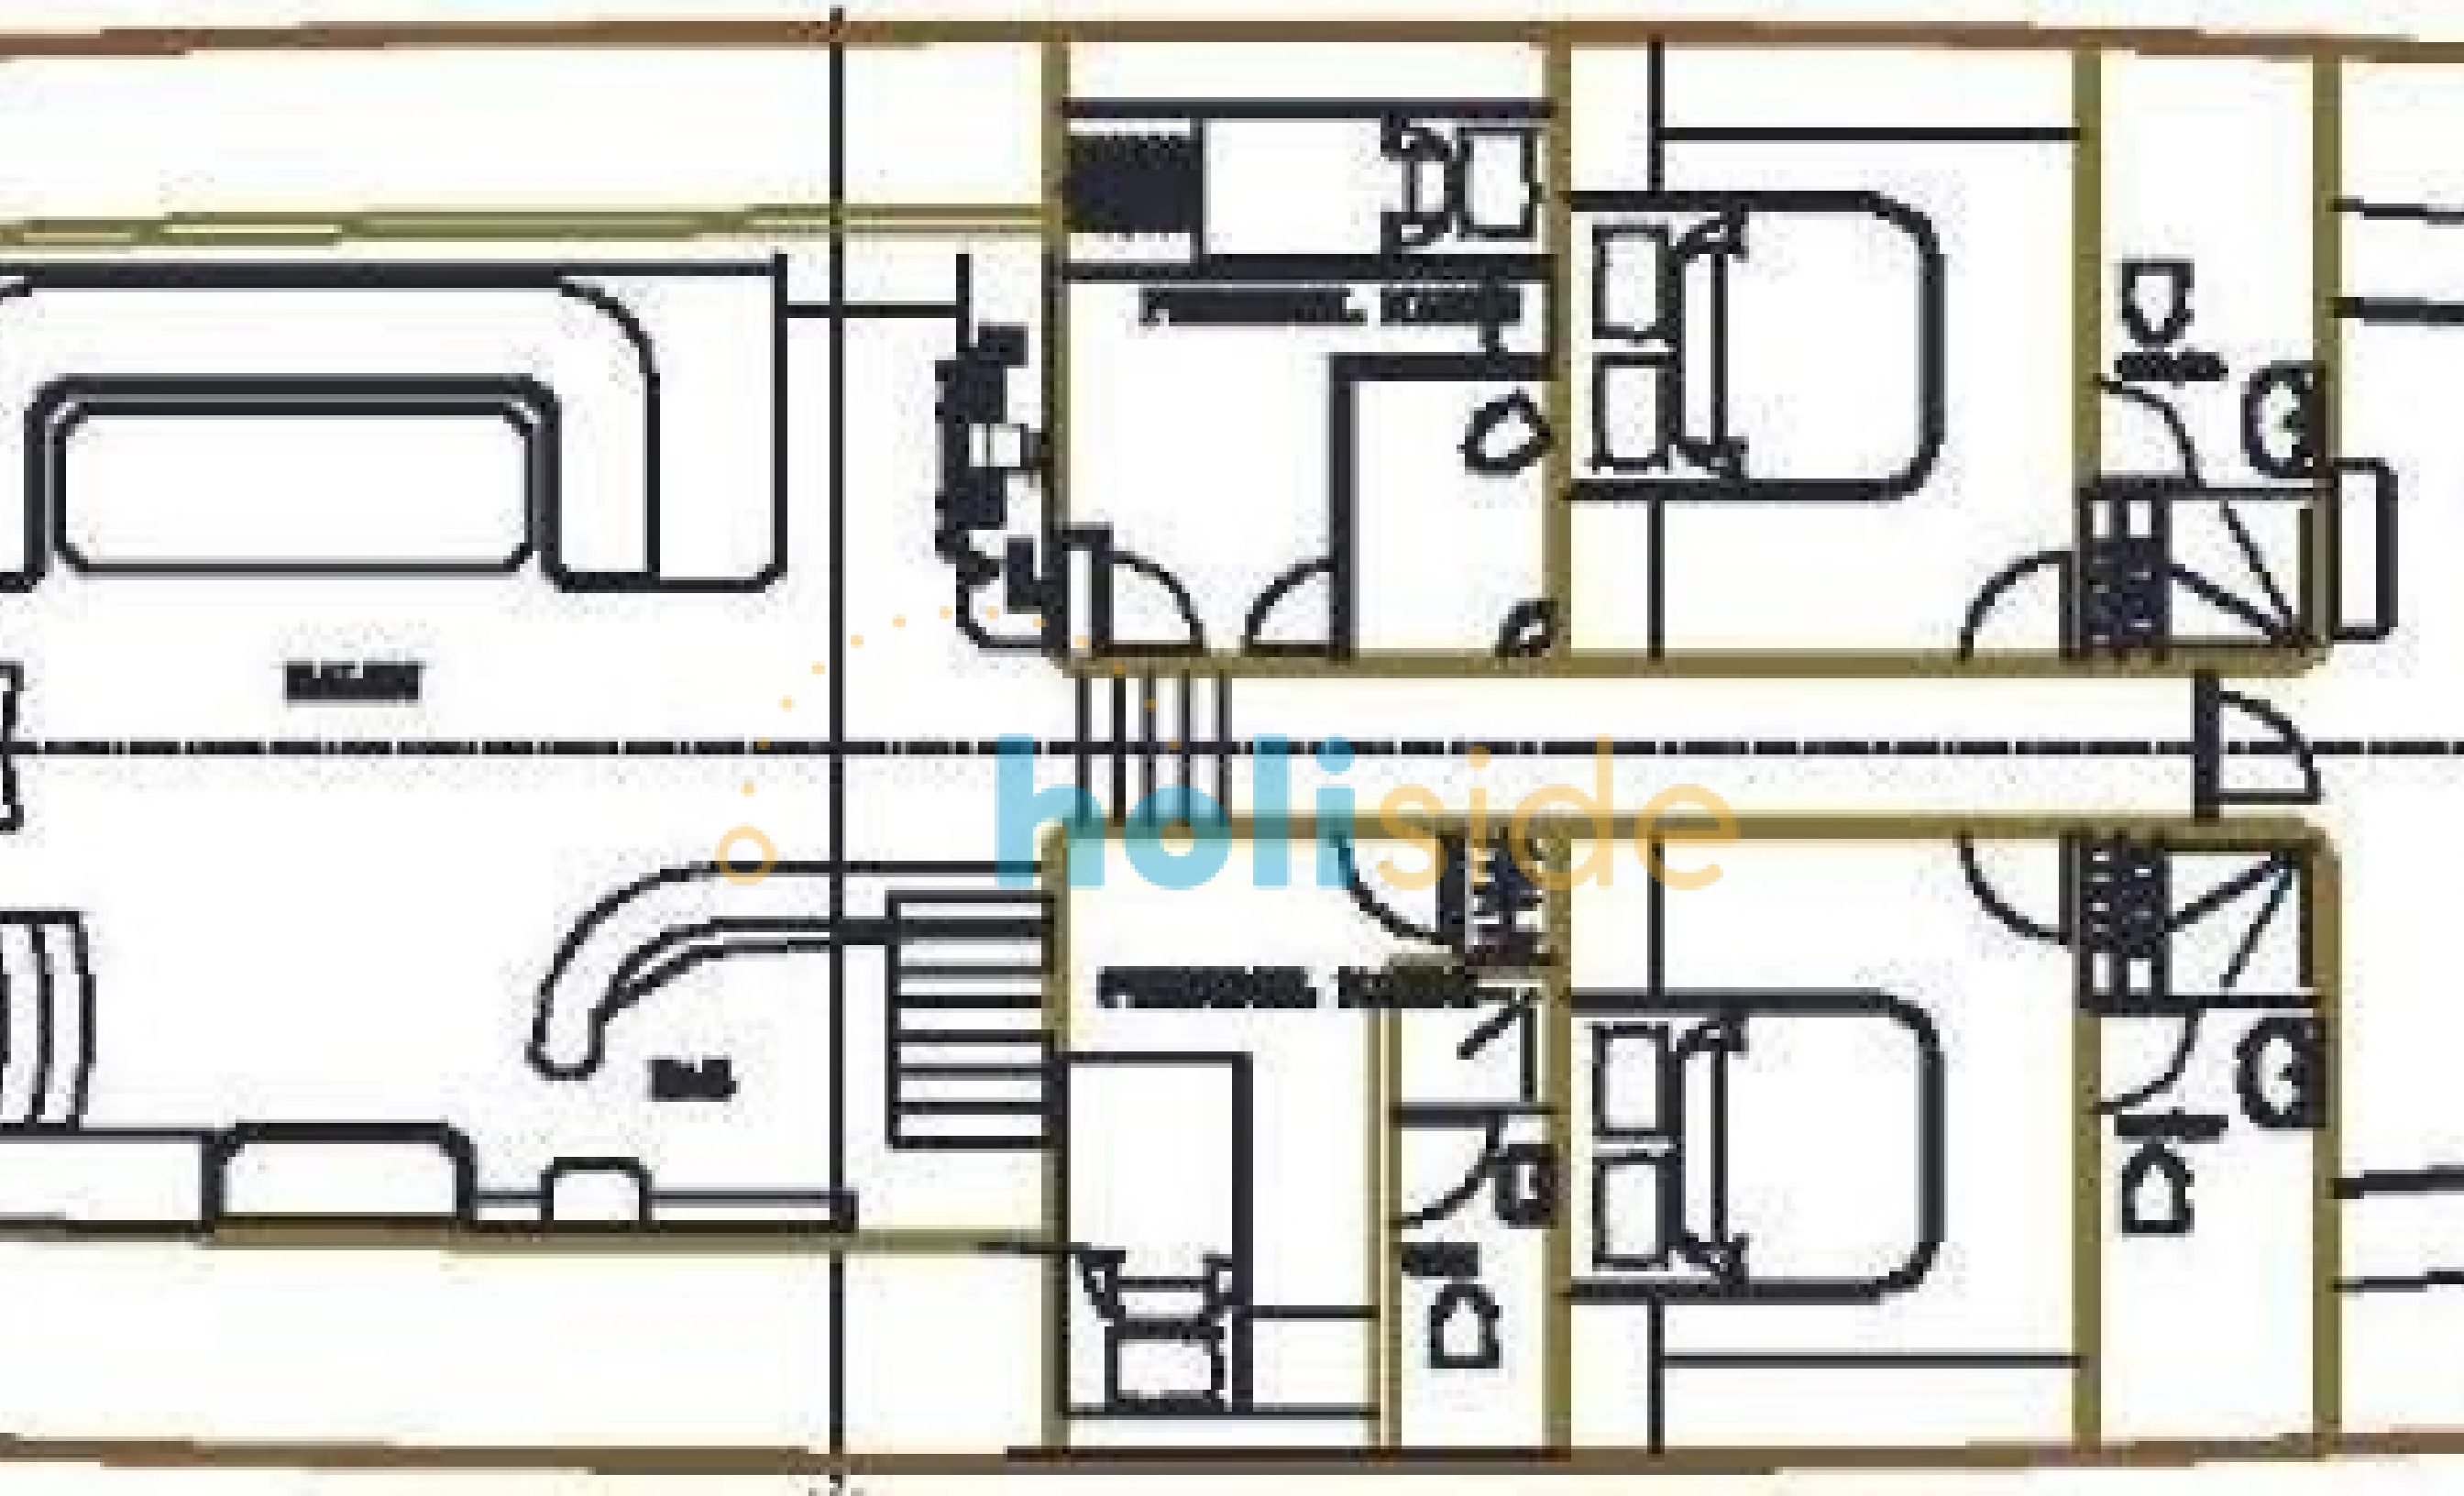

# Genel Bilgiler

12 Kişilik

6 Kabin

7 Mürettebat

Tüm Kabinlerde

36 Mt

<b>Tipi:</b>	Gulet	<b>Yapım Yılı:</b>	2010	<b>Boy:</b>	36 mt
<b>Klima:</b>	Var	<b>Yolcu Kabin Sayısı:</b>	6	<b>Motor:</b>	2
<b>Mürettebat Sayısı:</b>	7	<b>Max. Yolcu Sayısı:</b>	12	<b>Banyo:</b>	Tüm kabinlerde