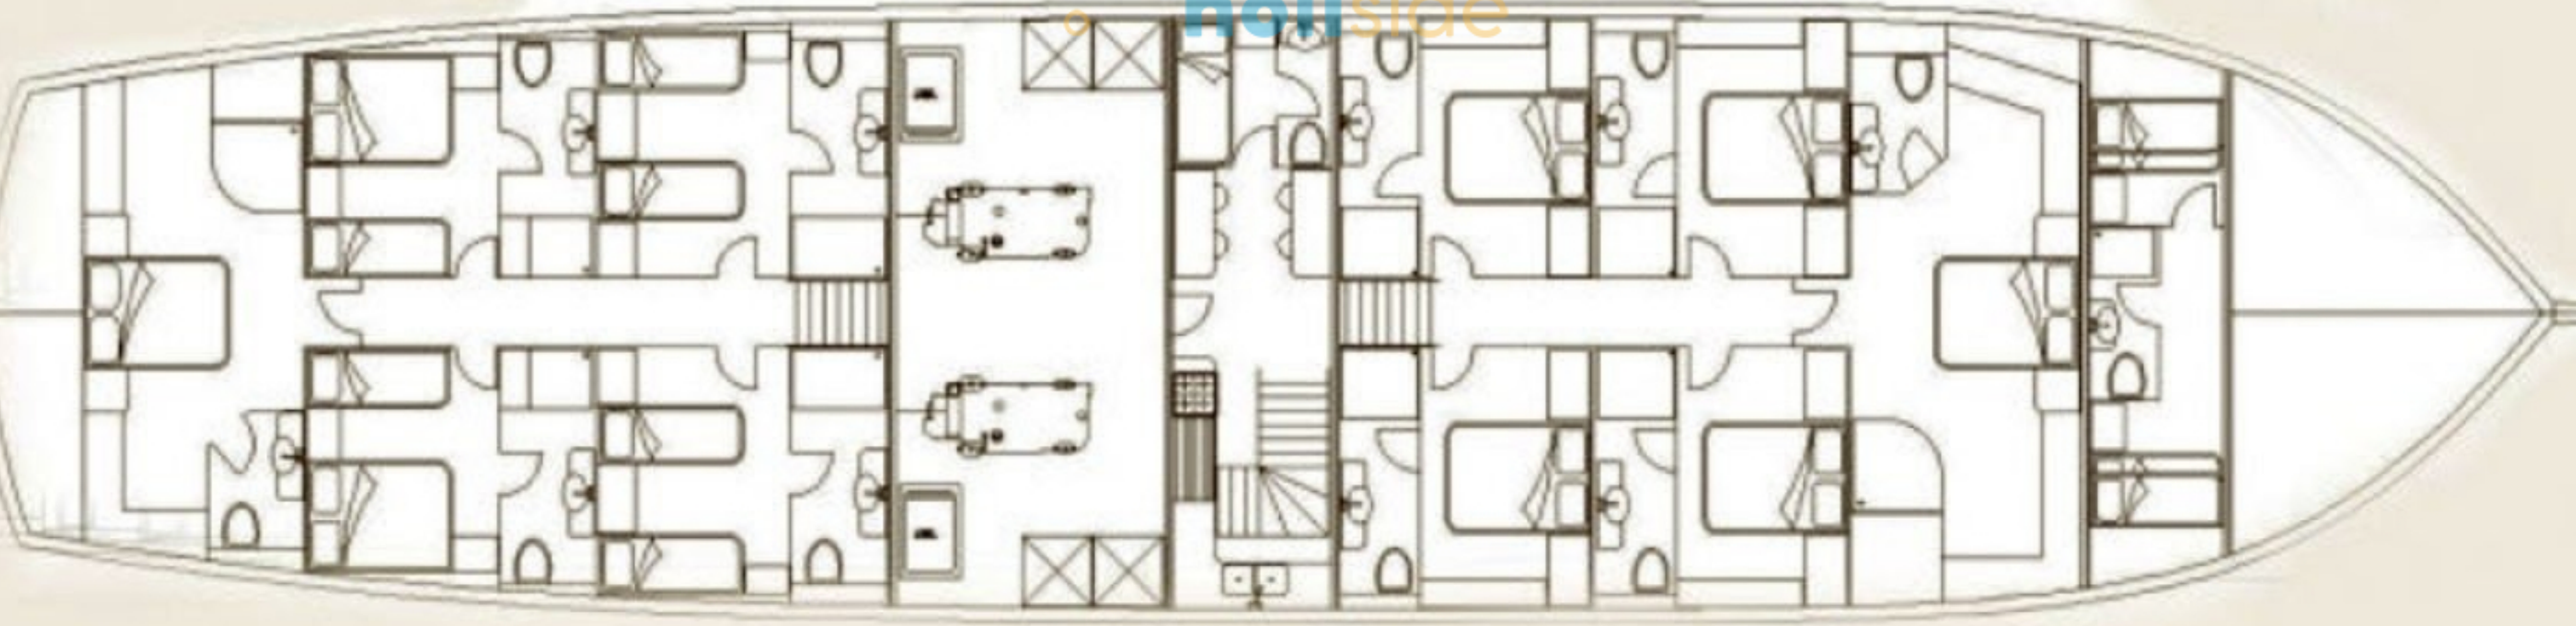

# Genel Bilgiler

20 Kişilik

10 Kabin

6 Mürettebat

Tüm Kabinlerde

40 Mt

<b>Tipi:</b>	Gulet	<b>Yapım Yılı:</b>	2018	<b>Boy:</b>	40 mt
<b>Klima:</b>	Var	<b>Yolcu Kabin Sayısı:</b>	10	<b>Motor:</b>	2
<b>Mürettebat Sayısı:</b>	6	<b>Max. Yolcu Sayısı:</b>	20	<b>Banyo:</b>	Tüm kabinlerde